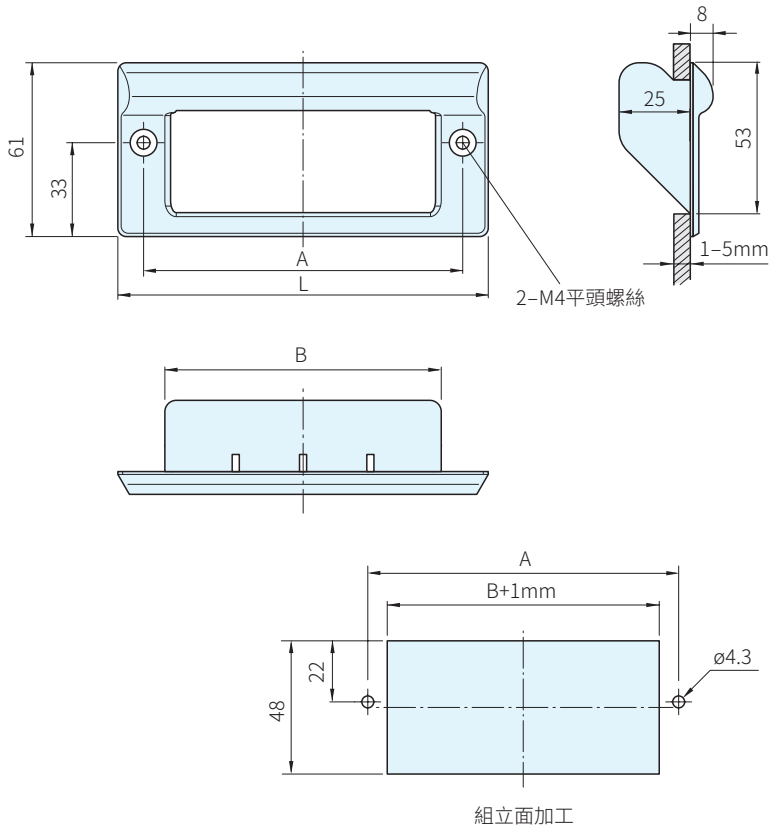

本體	
材質	顏色
PA+玻纖	灰、淡灰、白、黑

品號	顏色	備註	A	B	L	容許荷重 N	庫存
KM-61.082.7030	灰	-	82	67	100	1000	△
KM-61.082.7035	淡灰	-					△
KM-61.082.9002	白	CLEAN					△
KM-61.082.9005	黑	-	•				
KM-61.112.7030	灰	-	112	97	130		△
KM-61.112.7035	淡灰	-					△
KM-61.112.9002	白	CLEAN				△	
KM-61.112.9005	黑	-				•	